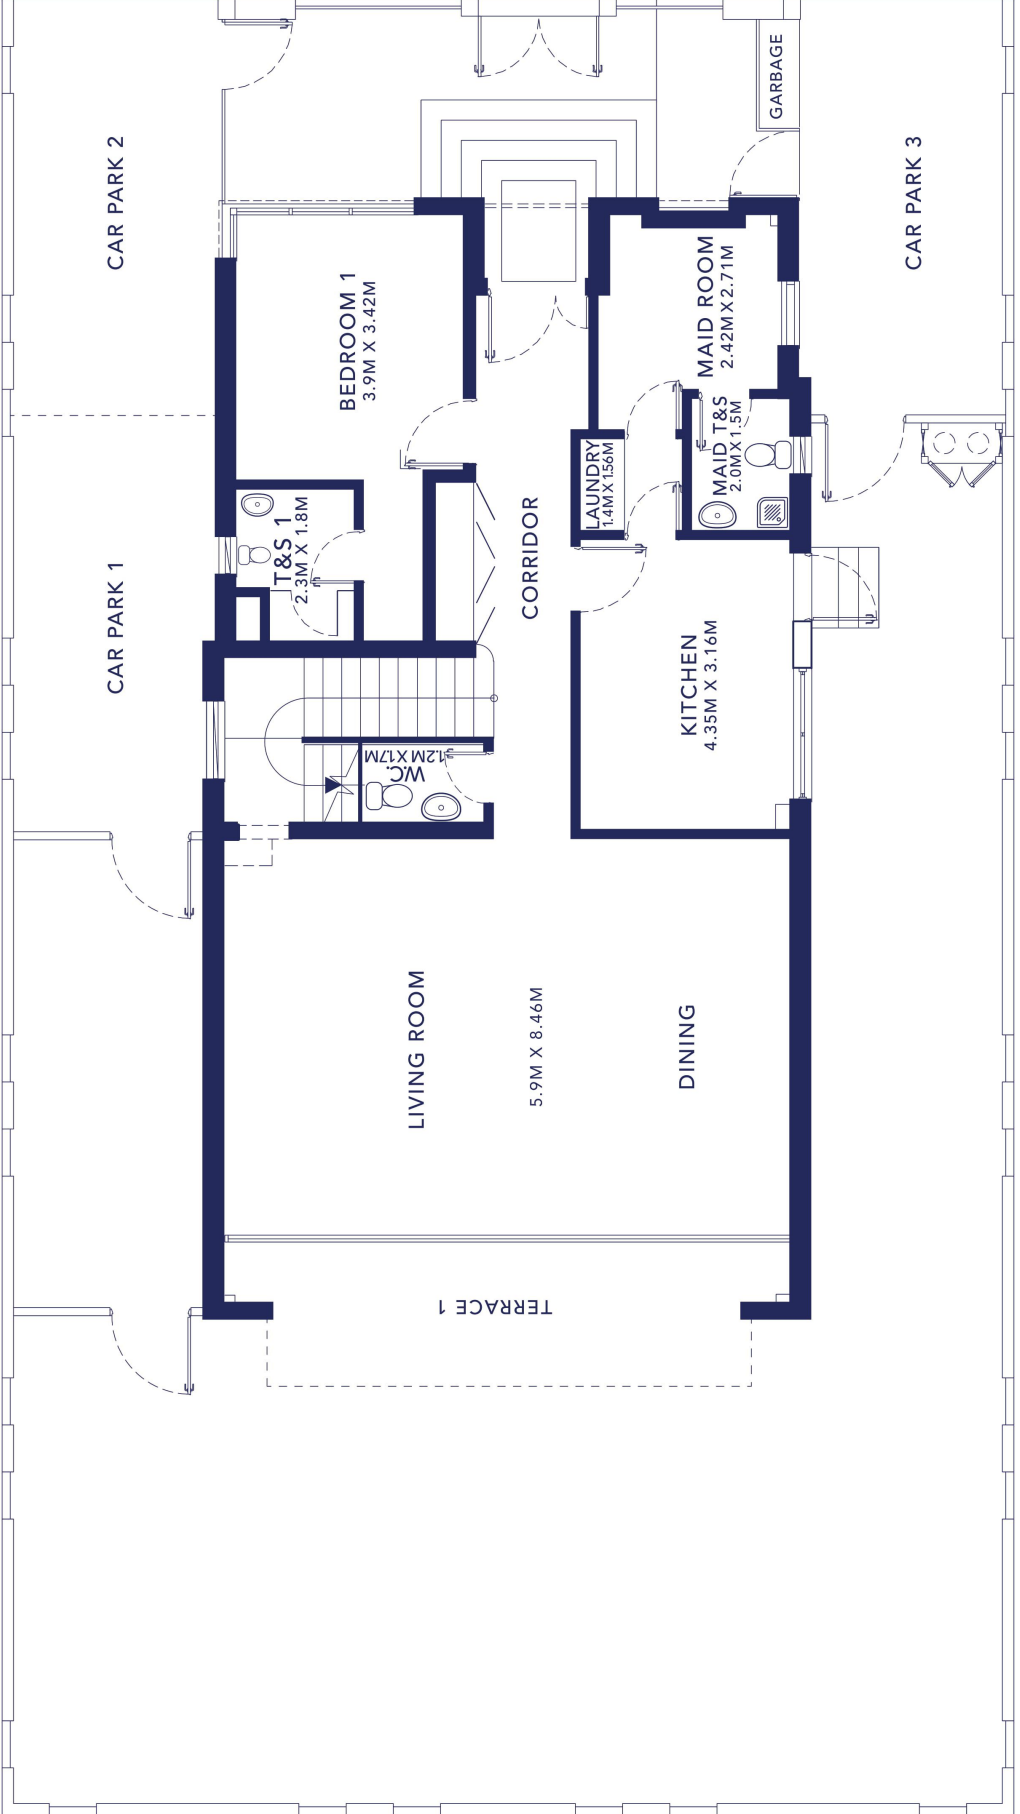

فيلا من 5 غرف نوم

5 BEDROOM VILLA

الطابق الأرضي

GROUND FLOOR

المساحة المبنية
Built Up Area
3,208 SQ FT (298 SQ M)

الطابق الأول FIRST FLOOR

مساحة قطعة الأرض

Plot Area

4,000 to 6,500 SQ FT (371.6 to 603.8 SQ M)

السطح
ROOFTOP

الدرج الداخلي
لشرفة السطح

Internal stairs
to roof terrace

الطاقة الشمسية
Solar water heating

شرفة السطح واسعة
Spacious roof terrace

5 BR
فيلا

الطابق الأرضي
GROUND FLOOR

5 BR
فيلا

الطابق الأول
FIRST FLOOR

فيلا من 6 غرف نوم

6 BEDROOM VILLA

الطابق الأرضي

GROUND FLOOR

المساحة المبنية
Built Up Area
4,580 SQ FT (425.5 SQ M)

الطابق الأول
FIRST FLOOR

درج من الرخام
Marble stairs

بلاط حمام غير مزلق
Non-slip
bathroom tiles

جميع غرف النوم
حجم كبير
All bedrooms
master-size

مساحة قطعة الأرض

Plot Area

5,800 to 9,500 SQ FT (538.8 to 882.5 SQ M)

السطح
ROOFTOP

6 BR
فيلا