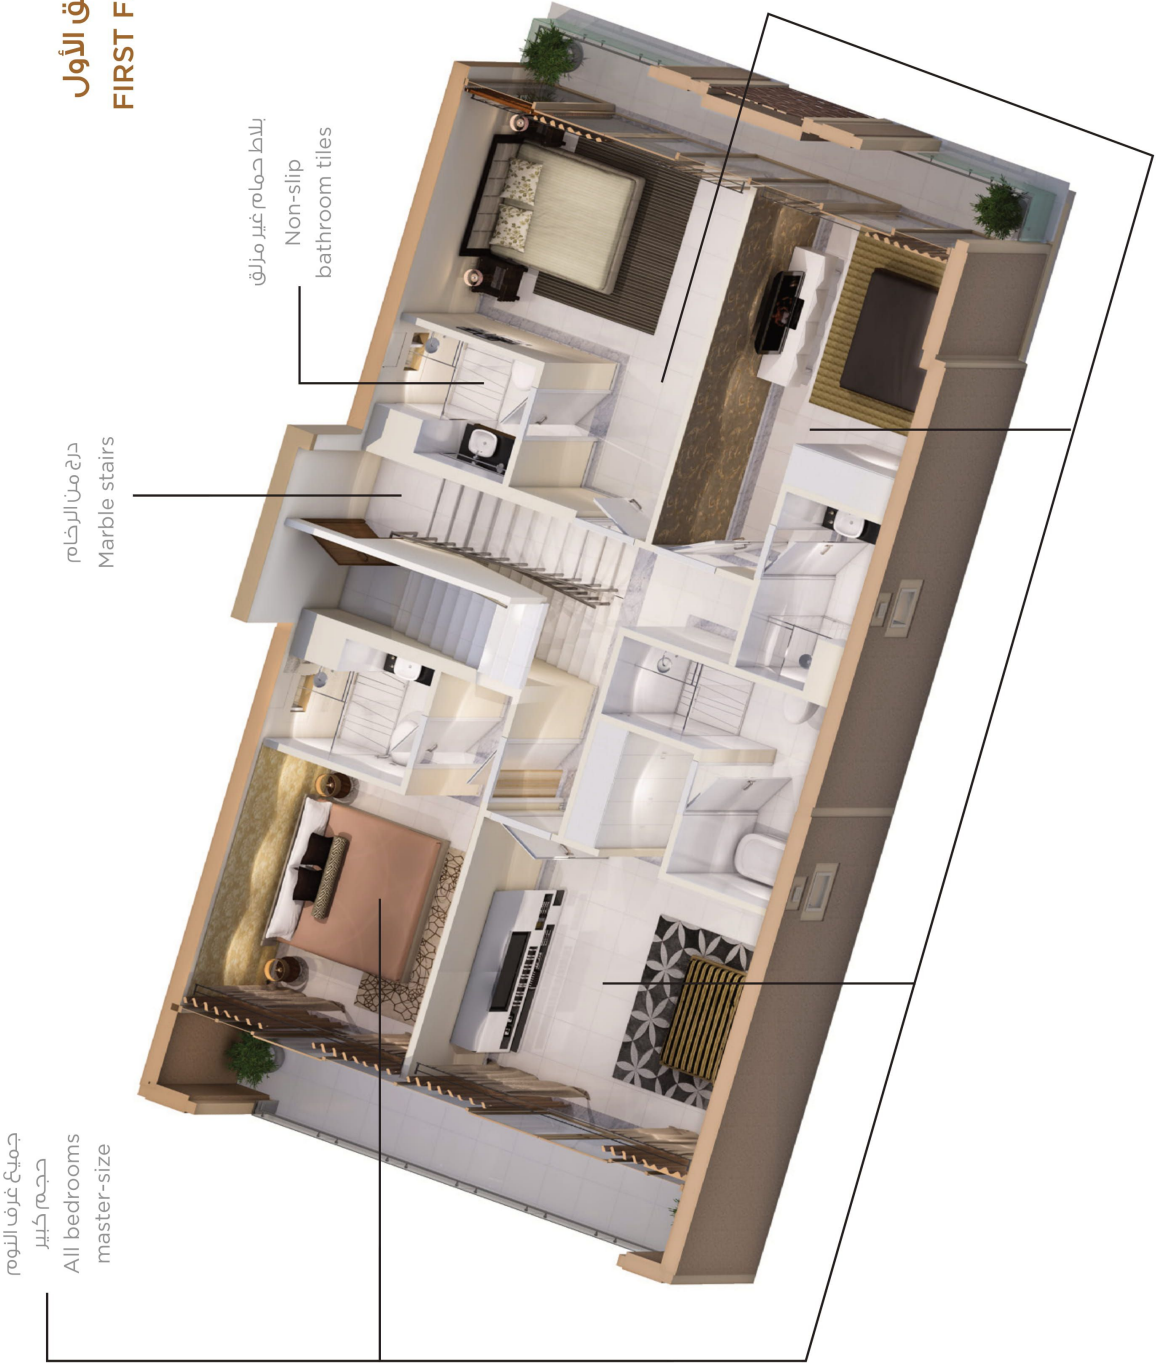

فيلا من 5 غرف نوم

5 BEDROOM VILLA

الطابق الأرضي

GROUND FLOOR

المساحة المبنية
Built Up Area
3,208 SQ FT (298 SQ M)

الطابق الأول FIRST FLOOR

مساحة قطعة الأرض

Plot Area

4,000 to 6,500 SQ FT (371.6 to 603.8 SQ M)

السطح
ROOFTOP

الدرج الداخلي
لشرفة السطح

Internal stairs
to roof terrace

الطاقة الشمسية
Solar water heating

شرفة السطح واسعة
Spacious roof terrace

5 BR
فيلا

الطابق الأرضي
GROUND FLOOR