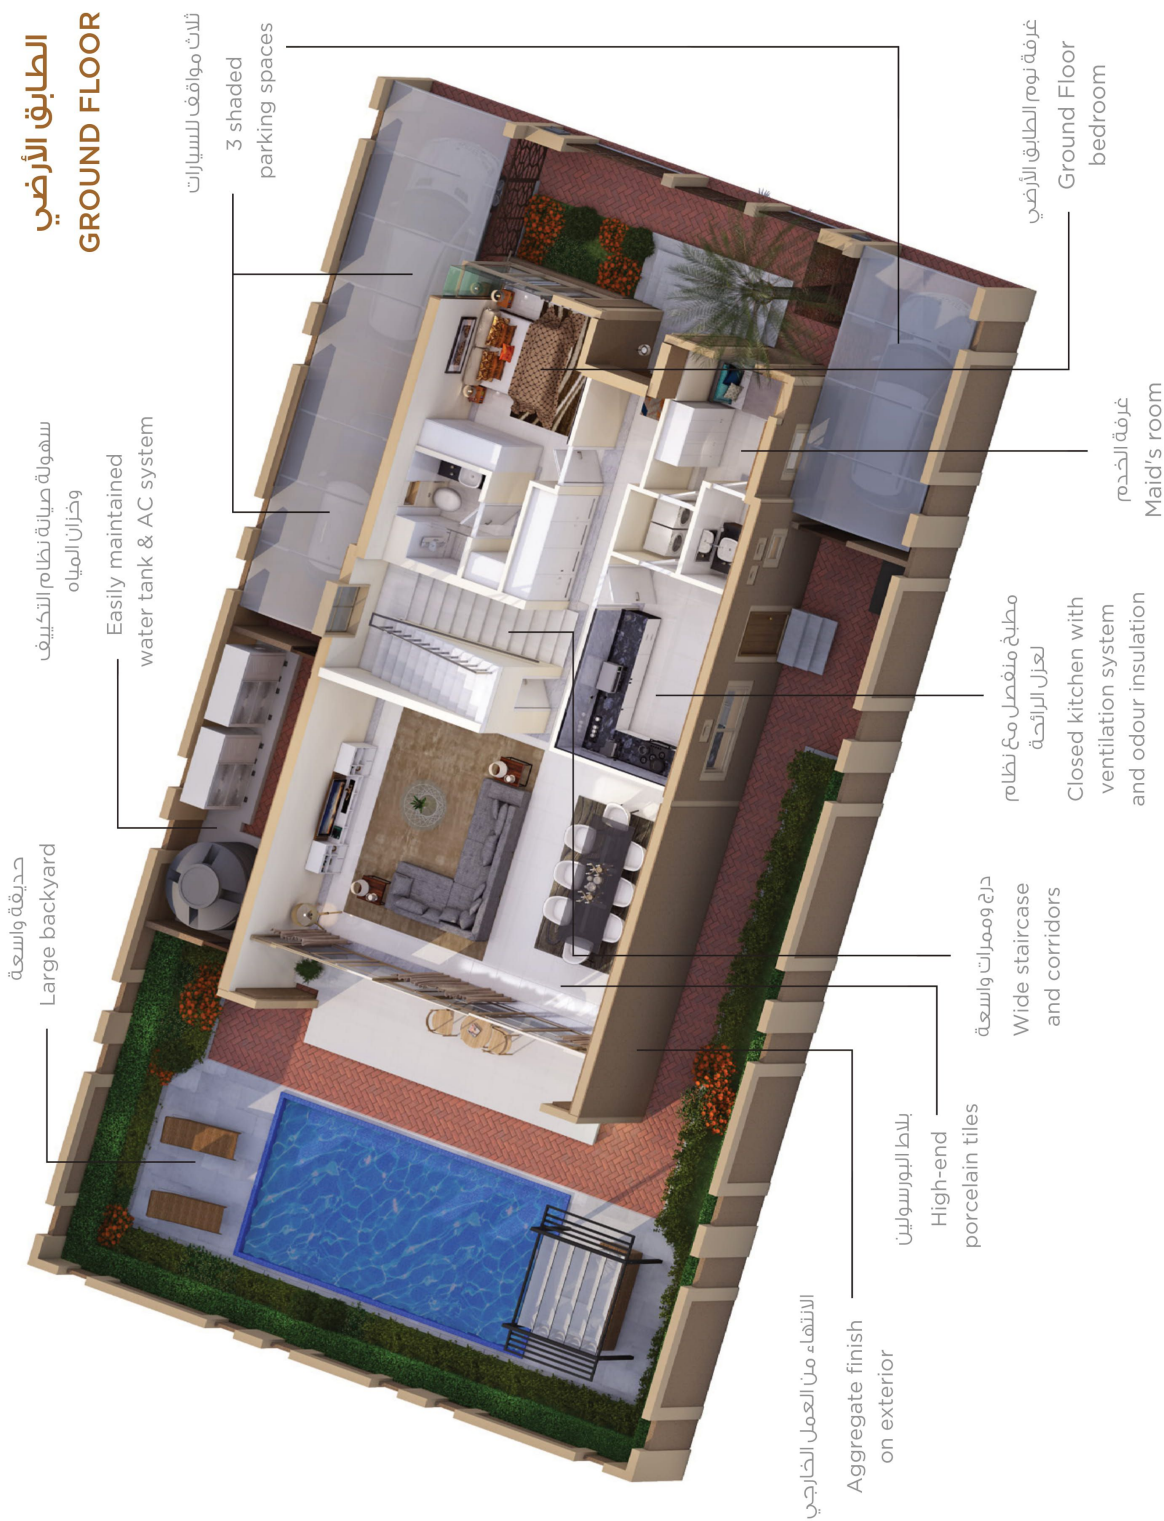

The perfect blend of indoor outdoor lifestyle. The dream villas all feature expansive back gardens: the incredible infinity pool or a lush garden providing an enclosed, safe place for children to play. Covered parking for three cars. A well-planned community with an efficient infrastructure in place, Eastern Residence has a range of existing neighborhood amenities. A supermarket, a medical center, a mosque, and a nursery, and children's playgrounds, and lush communal parks.

وتتميز فلل المساكن الشرقية جميعًا بوجود حدائق خلفية متسعة، حمام سباحة شاسع أو حديقة ظليلة بما يوفر مكانًا مغلقًا وآمنًا للعب الأطفال. وهناك موقف للسيارات مغطى يتسع لثلاث سيارات، إنه مجتمع جيد التخطيط ذو بنية تحتية فعالة، كما تحتوي على وسائل راحة عديدة، وهناك سوبر ماركت، ومركز طبي، ومسجد، ووضاعة وملعب للأطفال، وحدائق عامة ظليلة.

فيلا من 5 غرف نوم

5 BEDROOM VILLA

الطابق الأرضي

GROUND FLOOR

المساحة المبنية
Built Up Area
3,208 SQ FT (298 SQ M)

الطابق الأول FIRST FLOOR

مساحة قطعة الأرض

Plot Area

4,000 to 6,500 SQ FT (371.6 to 603.8 SQ M)

السطح
ROOFTOP

الدرج الداخلي
لشرفة السطح

Internal stairs
to roof terrace

الطاقة الشمسية
Solar water heating

شرفة السطح واسعة
Spacious roof terrace

5 BR
فيلا

الطابق الأرضي
GROUND FLOOR