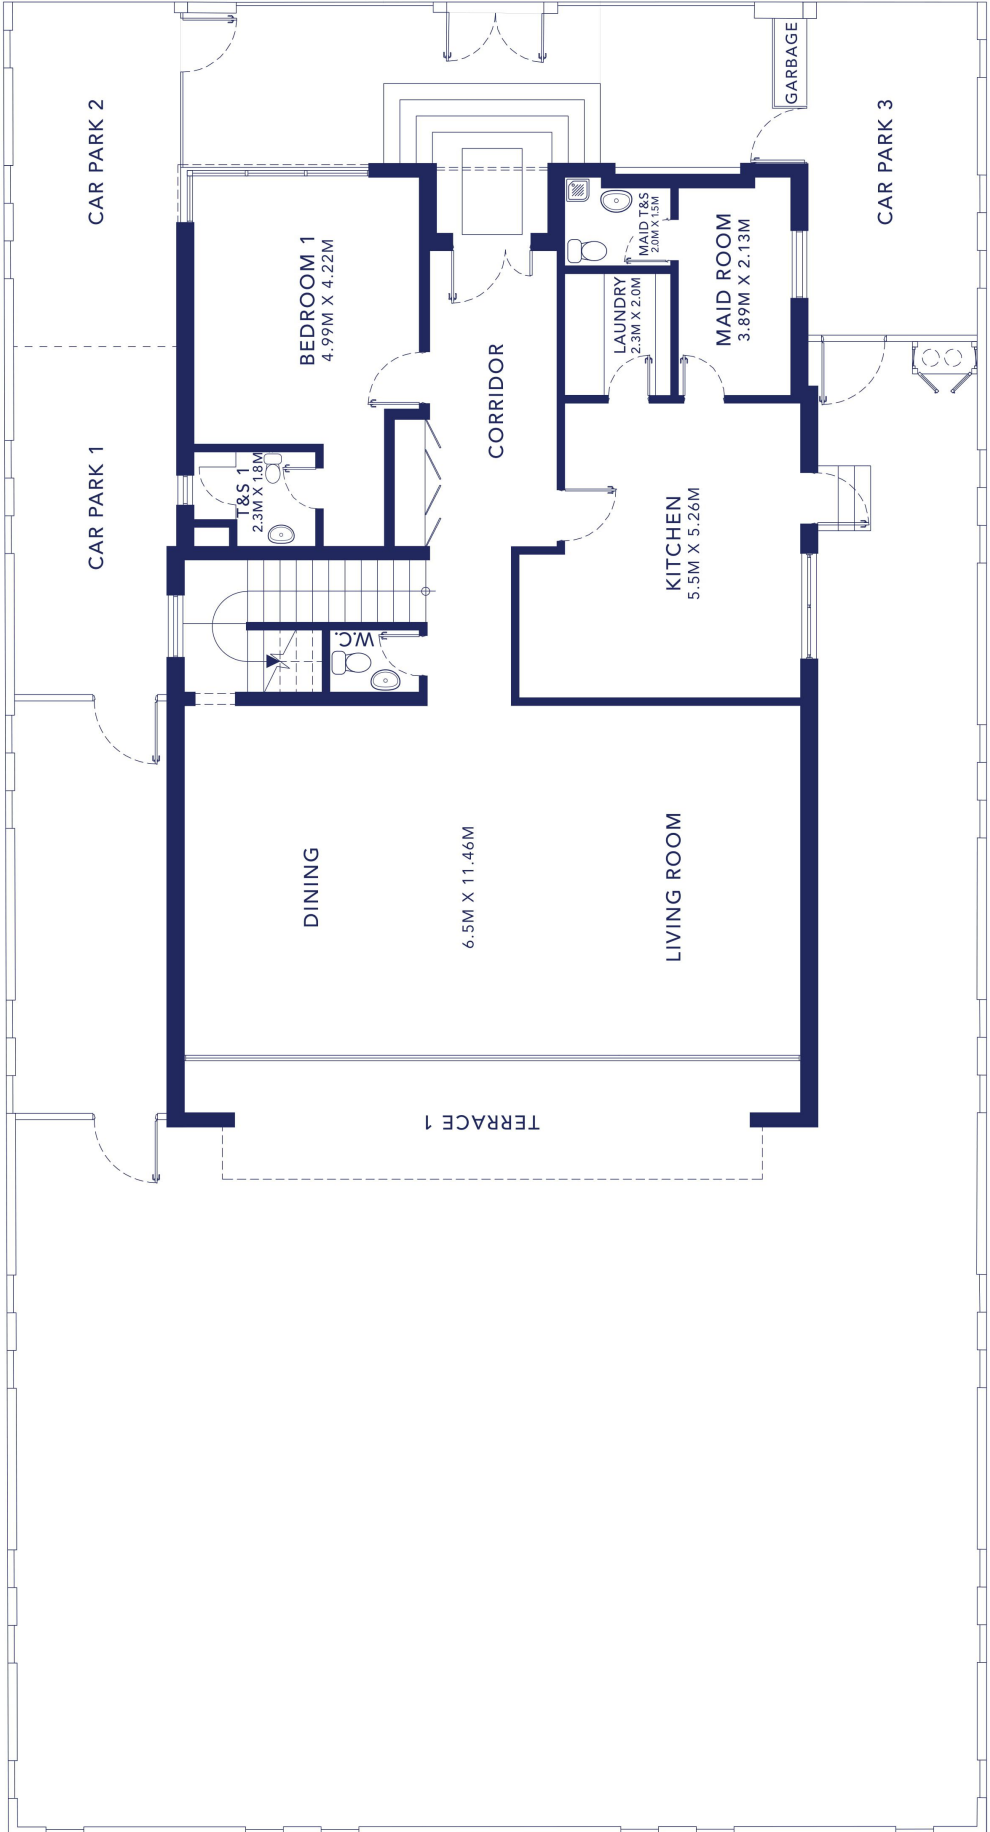

6 BR
فيلا

الطابق الأرضي
GROUND FLOOR